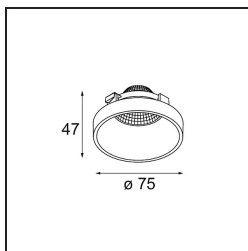

Datum

Klant

Project

Soort

Frontring Smart Lotis Medium Black Matt

Specificaties

Materiaal	12555002
Lamp inbegrepen	Neen
Aantal Lichtbronnen	0
Optisch	Reflector
IP-klasse	20
Gloeidraadtest (°C)	960
Binnen/Buiten	Binnen
Verstelbaarheid	Not Applicable
Primaire Kleur & Primaire Afwerking	Zwart, Mat
Brutogewicht (g)	75,0
Opmerking	<ul style="list-style-type: none"> Fotometrische gegevens beschikbaar in de LDT- of IES-bestanden op de productpagina (sectie Downloads)

Lichtspreiding & Stralingsdiagram