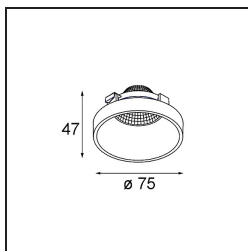

### Specificaties

Materiaal	12555002
Lamp inbegrepen	Neen
Aantal Lichtbronnen	0
Optisch	Reflector
IP-klasse	20
Gloeidraadtest (°C)	960
Binnen/Buiten	Binnen
Verstelbaarheid	Not Applicable
Primaire Kleur & Primaire Afwerking	Zwart, Mat
Brutogewicht (g)	75,0
Opmerking	<ul style="list-style-type: none"> <li>Fotometrische gegevens beschikbaar in de LDT- of IES-bestanden op de productpagina (sectie Downloads)</li> </ul>