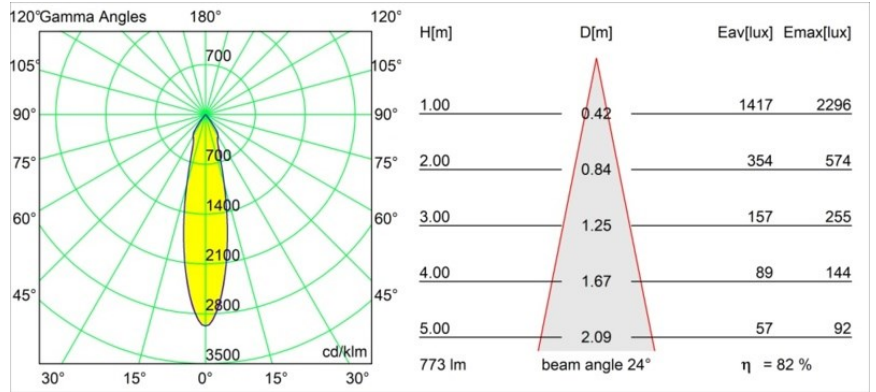

Datum

Kunde

Projekt

Art

Frontring Smart Lotis Medium Black Matt

Spezifikationen

Material	12555002
Leuchtmittel enthalten	Nein
Anzahl Lichtquellen	0
Optik	Reflektor
Schutzart	20
Glühdrahtprüfung (°C)	960
Innen/Außen	Innen
Verstellbarkeit	Not Applicable
Primärfarbe & Primäres Finish	Schwarz, Matt
Bruttogewicht (g)	75,0
Bemerkung	<ul style="list-style-type: none"> Photometrische Daten sind in den LDT- oder IES-Dateien auf der Produktseite verfügbar (Abschnitt Downloads)

Lichtverteilung und Lichtverteilungskurve

Diagramm