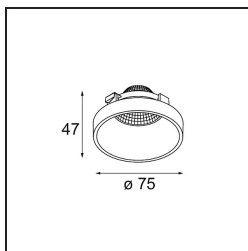

Datum

Kunde

Projekt

Art

Frontring Smart Lotis Medium Black Matt

Spezifikationen

Material	12555002
Leuchtmittel enthalten	Nein
Anzahl Lichtquellen	0
Optik	Reflektor
Schutzart	20
Glühdrahtprüfung (°C)	960
Innen/Außen	Innen
Verstellbarkeit	Not Applicable
Primärfarbe & Primäres Finish	Schwarz, Matt
Bruttogewicht (g)	75,0
Bemerkung	<ul style="list-style-type: none"> Photometrische Daten sind in den LDT- oder IES-Dateien auf der Produktseite verfügbar (Abschnitt Downloads)

Lichtverteilung und Lichtverteilungskurve

Diagramm