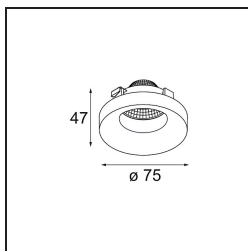

Datum

Klant

Project

Soort

Frontring Smart Cake Spot White Structure

Specificaties

Materiaal	12554209
Lamp inbegrepen	Neen
Aantal Lichtbronnen	0
Optisch	Reflector
IP-klasse	20
Gloeidraadtest (°C)	960
Binnen/Buiten	Binnen
Verstelbaarheid	Not Applicable
Primaire Kleur & Primaire Afwerking	Wit, Structuur
Brutogewicht (g)	105,0
Opmerking	<ul style="list-style-type: none"> Fotometrische gegevens beschikbaar in de LDT- of IES-bestanden op de productpagina (sectie Downloads)

Lichtspreiding & Stralingsdiagram