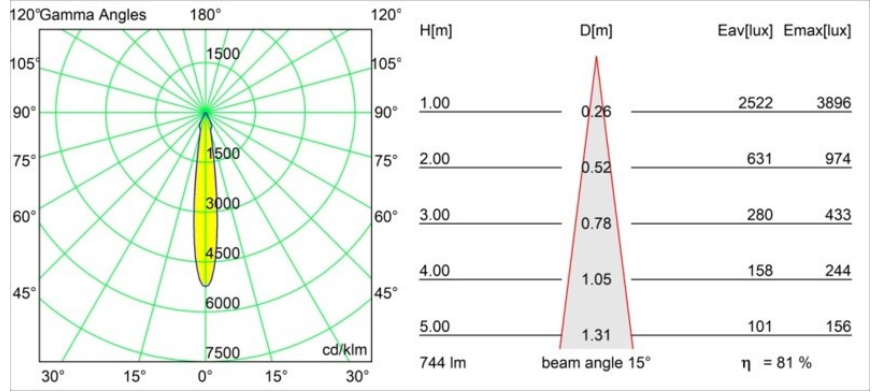

*Frontring Smart Cake Spot White Structure*

**Caractéristiques**

Matériaux	12554209
Ampoule incluse	Non
Nombre de Sources Lumineuses	0
Optique	Réflecteur
Indice de protection IP	20
Essai au fil incandescent (°C)	960
Intérieur/extérieur	Intérieur
Ajustabilité	Not Applicable
Couleur Principale & Finition Principale	Blanc, Structure
Poids brut (g)	105,0
Commentaire	<ul style="list-style-type: none"> <li>Les données photométriques sont disponibles dans les fichiers LDT ou IES sur la page du produit (section Téléchargements).</li> </ul>

***Distribution de Lumière & Schéma de Faisceau***

Diagrammes