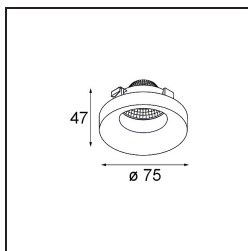

Frontring Smart Cake Spot White Structure

Specifications

Material	12554209
Lámpara Incluida	No
Número de fuentes de luz	0
Óptica	Reflector
Clasificación del IP	20
Clasificación de hilo incandescente (°C)	960
Interio/Exterior	Interior
Ajustabilidad	Not Applicable
Color principal & Acabado principal	Blanco, Estructura
Peso bruto (g)	105,0
Remark	<ul style="list-style-type: none"> Datos fotométricos disponibles en los archivos LDT o IES de la página del producto (sección Descargas)

Light distribution & beam diagram