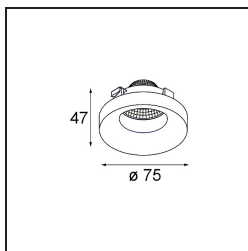

### Spezifikationen

Material	12554209
Leuchtmittel enthalten	Nein
Anzahl Lichtquellen	0
Optik	Reflektor
Schutzart	20
Glühdrahtprüfung (°C)	960
Innen/Außen	Innen
Verstellbarkeit	Not Applicable
Primärfarbe & Primäres Finish	Weiß, Strukturiert
Bruttogewicht (g)	105,0
Bemerkung	<ul style="list-style-type: none"> <li>Photometrische Daten sind in den LDT- oder IES-Dateien auf der Produktseite verfügbar (Abschnitt Downloads)</li> </ul>