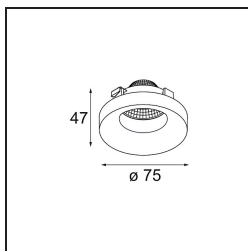

Datum

Kunde

Projekt

Art

Frontring Smart Cake Spot White Structure

Spezifikationen

Material	12554209
Leuchtmittel enthalten	Nein
Anzahl Lichtquellen	0
Optik	Reflektor
Schutzart	20
Glühdrahtprüfung (°C)	960
Innen/Außen	Innen
Verstellbarkeit	Not Applicable
Primärfarbe & Primäres Finish	Weiß, Strukturiert
Bruttogewicht (g)	105,0
Bemerkung	<ul style="list-style-type: none"> • Photometrische Daten sind in den LDT- oder IES-Dateien auf der Produktseite verfügbar (Abschnitt Downloads)

Lichtverteilung und Lichtverteilungskurve

Diagramm