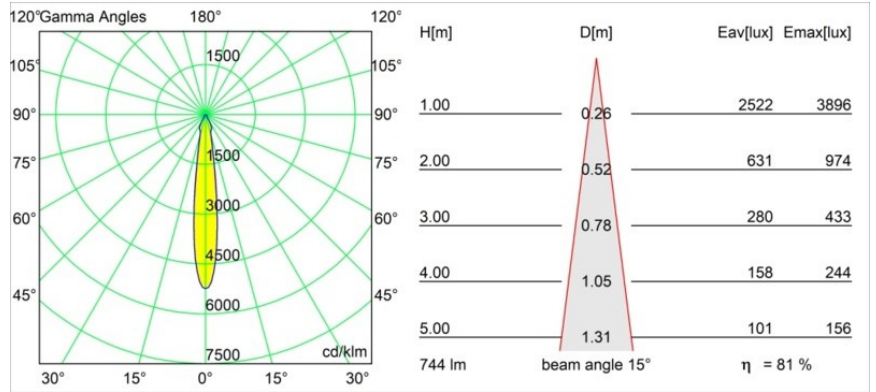

### Spezifikationen

Material	12554209
Leuchtmittel enthalten	Nein
Anzahl Lichtquellen	0
Optik	Reflektor
Schutzart	20
Glühdrahtprüfung (°C)	960
Innen/Außen	Innen
Verstellbarkeit	Not Applicable
Primärfarbe & Primäres Finish	Weiß, Strukturiert
Bruttogewicht (g)	105,0
Bemerkung	<ul style="list-style-type: none"> <li>Photometrische Daten sind in den LDT- oder IES-Dateien auf der Produktseite verfügbar (Abschnitt Downloads)</li> </ul>

**Lichtverteilung und Lichtverteilungskurve**

Diagramm