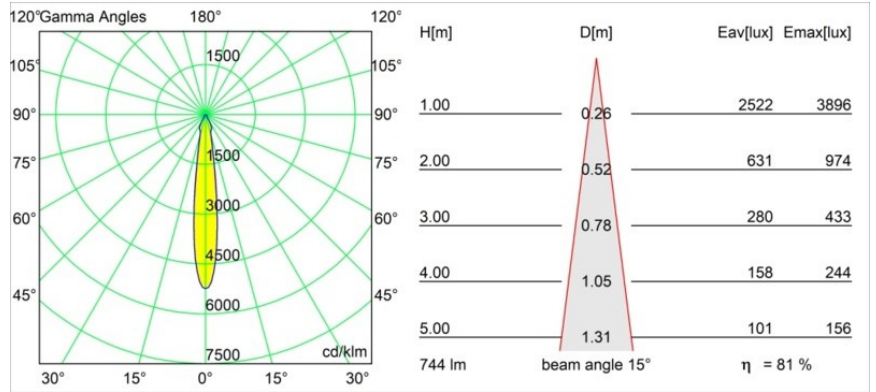

Datum

Kunde

Projekt

Art

Frontring Smart Cake Spot White Structure

Spezifikationen

Material	12554209
Leuchtmittel enthalten	Nein
Anzahl Lichtquellen	0
Optik	Reflektor
Schutzart	20
Glühdrahtprüfung (°C)	960
Innen/Außen	Innen
Verstellbarkeit	Not Applicable
Primärfarbe & Primäres Finish	Weiß, Strukturiert
Bruttogewicht (g)	105,0
Bemerkung	<ul style="list-style-type: none"> • Photometrische Daten sind in den LDT- oder IES-Dateien auf der Produktseite verfügbar (Abschnitt Downloads)

Lichtverteilung und Lichtverteilungskurve

Diagramm