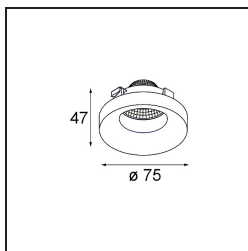

### Specificaties

Materiaal	12554202
Lamp inbegrepen	Neen
Aantal Lichtbronnen	0
Optisch	Reflector
IP-klasse	20
Gloeidraadtest (°C)	960
Binnen/Buiten	Binnen
Verstelbaarheid	Not Applicable
Primaire Kleur & Primaire Afwerking	Zwart, Mat
Brutogewicht (g)	105,0
Opmerking	<ul style="list-style-type: none"> <li>Fotometrische gegevens beschikbaar in de LDT- of IES-bestanden op de productpagina (sectie Downloads)</li> </ul>