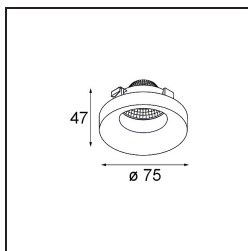

Frontring Smart Cake Spot Black Matt

Specifications

Materiale	12554202
Lampadina inclusa	No
Numero di fonte luminosa	0
Ottiche	Riflettore
Grado IP	20
Test filo a caldo (°C)	960
Interno/Esterno	Interno
Orientabilità	Not Applicable
Colore primario & Finitura primaria	Nero, Opaca
Peso lordo (g)	105,0
Remark	<ul style="list-style-type: none"> I dati fotometrici sono disponibili nei file LDT o IES sulla pagina del prodotto (sezione Download).

Light distribution & beam diagram