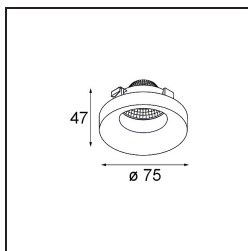

Frontring Smart Cake Spot Black Matt

Caractéristiques

Matériaux	12554202
Ampoule incluse	Non
Nombre de Sources Lumineuses	0
Optique	Réflecteur
Indice de protection IP	20
Essai au fil incandescent (°C)	960
Intérieur/extérieur	Intérieur
Ajustabilité	Not Applicable
Couleur Principale & Finition Principale	Noir, Mat
Poids brut (g)	105,0
Commentaire	<ul style="list-style-type: none"> Les données photométriques sont disponibles dans les fichiers LDT ou IES sur la page du produit (section Téléchargements).

Distribution de Lumière & Schéma de Faisceau