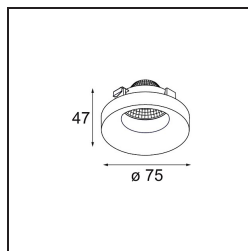

*Frontring Smart Cake Spot Black Matt*

**Caractéristiques**

Matériaux	12554202
Ampoule incluse	Non
Nombre de Sources Lumineuses	0
Optique	Réflecteur
Indice de protection IP	20
Essai au fil incandescent (°C)	960
Intérieur/extérieur	Intérieur
Ajustabilité	Not Applicable
Couleur Principale & Finition Principale	Noir, Mat
Poids brut (g)	105,0

**Distribution de Lumière & Schéma de Faisceau**