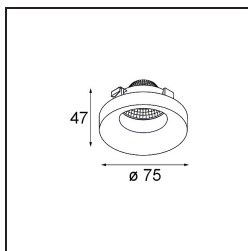

Frontring Smart Cake Spot Black Matt

Specifications

Material	12554202
Lámpara Incluida	No
Número de fuentes de luz	0
Óptica	Reflector
Clasificación del IP	20
Clasificación de hilo incandescente (°C)	960
Interio/Exterior	Interior
Ajustabilidad	Not Applicable
Color principal & Acabado principal	Negro, Mate
Peso bruto (g)	105,0
Remark	<ul style="list-style-type: none"> Datos fotométricos disponibles en los archivos LDT o IES de la página del producto (sección Descargas)

Light distribution & beam diagram