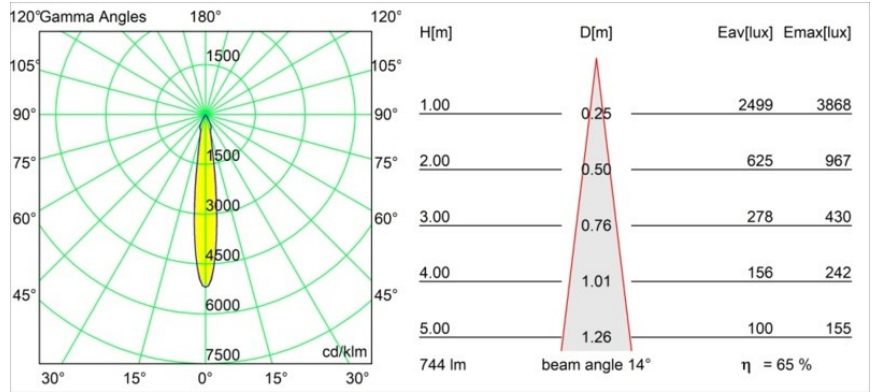

### Spezifikationen

Material	12554202
Leuchtmittel enthalten	Nein
Anzahl Lichtquellen	0
Optik	Reflektor
Schutzart	20
Glühdrahtprüfung (°C)	960
Innen/Außen	Innen
Verstellbarkeit	Not Applicable
Primärfarbe & Primäres Finish	Schwarz, Matt
Bruttogewicht (g)	105,0
Bemerkung	<ul style="list-style-type: none"> <li>• Photometrische Daten sind in den LDT- oder IES-Dateien auf der Produktseite verfügbar (Abschnitt Downloads)</li> </ul>

**Lichtverteilung und Lichtverteilungskurve**

Diagramm