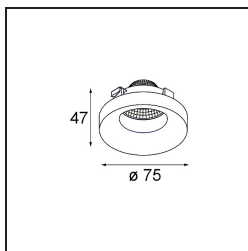

### Spezifikationen

Material	12554202
Leuchtmittel enthalten	Nein
Anzahl Lichtquellen	0
Optik	Reflektor
Schutzart	20
Glühdrahtprüfung (°C)	960
Innen/Außen	Innen
Verstellbarkeit	Not Applicable
Primärfarbe & Primäres Finish	Schwarz, Matt
Bruttogewicht (g)	105,0
Bemerkung	<ul style="list-style-type: none"> <li>• Photometrische Daten sind in den LDT- oder IES-Dateien auf der Produktseite verfügbar (Abschnitt Downloads)</li> </ul>