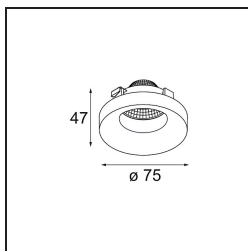

Datum

Kunde

Projekt

Art

Frontring Smart Cake Spot Black Matt

Spezifikationen

Material	12554202
Leuchtmittel enthalten	Nein
Anzahl Lichtquellen	0
Optik	Reflektor
Schutzart	20
Glühdrahtprüfung (°C)	960
Innen/Außen	Innen
Verstellbarkeit	Not Applicable
Primärfarbe & Primäres Finish	Schwarz, Matt
Bruttogewicht (g)	105,0
Bemerkung	<ul style="list-style-type: none"> Photometrische Daten sind in den LDT- oder IES-Dateien auf der Produktseite verfügbar (Abschnitt Downloads)

Lichtverteilung und Lichtverteilungskurve

Diagramm