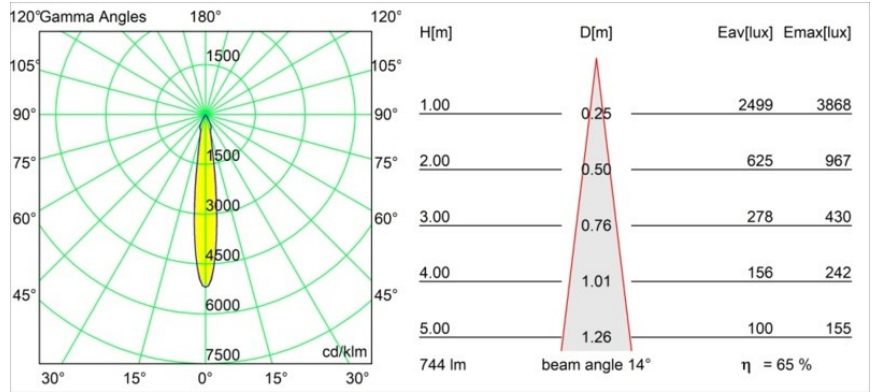

Lichtverteilung und Lichtverteilungskurve

Diagramm