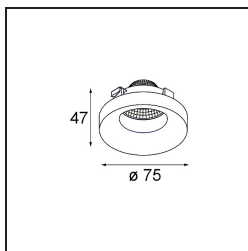

Datum

Klant

Project

Soort

*Frontring Smart Cake Flood White Structure*

**Specificaties**

Materiaal	12554109
Lamp inbegrepen	Neen
Aantal Lichtbronnen	0
Optisch	Reflector
IP-klasse	20
Gloeidraadtest (°C)	960
Binnen/Buiten	Binnen
Verstelbaarheid	Not Applicable
Primaire Kleur & Primaire Afwerking	Wit, Structuur
Brutogewicht (g)	105,0
Opmerking	<ul style="list-style-type: none"> <li>Fotometrische gegevens beschikbaar in de LDT- of IES-bestanden op de productpagina (sectie Downloads)</li> </ul>