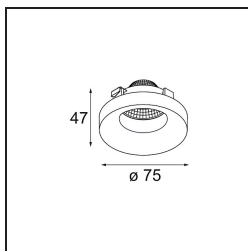

Datum

Klant

Project

Soort

Frontring Smart Cake Flood White Structure

Specificaties

Materiaal	12554109
Lamp inbegrepen	Neen
Aantal Lichtbronnen	0
Optisch	Reflector
IP-klasse	20
Gloeidraadtest (°C)	960
Binnen/Buiten	Binnen
Verstelbaarheid	Not Applicable
Primaire Kleur & Primaire Afwerking	Wit, Structuur
Brutogewicht (g)	105,0
Opmerking	<ul style="list-style-type: none"> Fotometrische gegevens beschikbaar in de LDT- of IES-bestanden op de productpagina (sectie Downloads)

Lichtspreiding & Stralingsdiagram