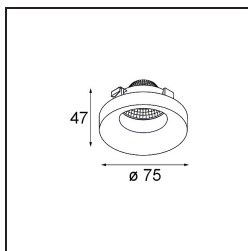

*Frontring Smart Cake Flood White Structure*

**Specifications**

Materiale	12554109
Lampadina inclusa	No
Numero di fonte luminosa	0
Ottiche	Riflettore
Grado IP	20
Test filo a caldo (°C)	960
Interno/Esterno	Interno
Orientabilità	Not Applicable
Colore primario & Finitura primaria	Bianco, Strutturata
Peso lordo (g)	105,0
Remark	<ul style="list-style-type: none"> <li>I dati fotometrici sono disponibili nei file LDT o IES sulla pagina del prodotto (sezione Download).</li> </ul>

**Light distribution & beam diagram**