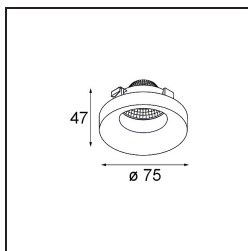

Frontring Smart Cake Flood White Structure

Caractéristiques

Matériaux	12554109
Ampoule incluse	Non
Nombre de Sources Lumineuses	0
Optique	Réflecteur
Indice de protection IP	20
Essai au fil incandescent (°C)	960
Intérieur/extérieur	Intérieur
Ajustabilité	Not Applicable
Couleur Principale & Finition Principale	Blanc, Structure
Poids brut (g)	105,0
Commentaire	<ul style="list-style-type: none"> Les données photométriques sont disponibles dans les fichiers LDT ou IES sur la page du produit (section Téléchargements).

Distribution de Lumière & Schéma de Faisceau