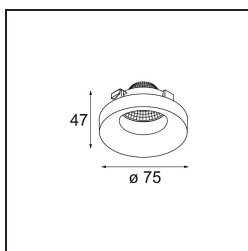

Frontring Smart Cake Flood White Structure

Caractéristiques

Matériaux	12554109
Ampoule incluse	Non
Nombre de Sources Lumineuses	0
Optique	Réflecteur
Indice de protection IP	20
Essai au fil incandescent (°C)	960
Intérieur/extérieur	Intérieur
Ajustabilité	Not Applicable
Couleur Principale & Finition Principale	Blanc, Structure
Poids brut (g)	105,0
Commentaire	<ul style="list-style-type: none"> Les données photométriques sont disponibles dans les fichiers LDT ou IES sur la page du produit (section Téléchargements).

Distribution de Lumière & Schéma de Faisceau