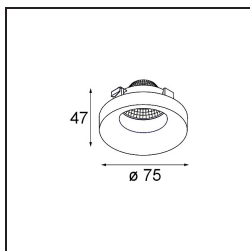

*Frontring Smart Cake Flood White Structure*

**Specifications**

Material	12554109
Lámpara Incluida	No
Número de fuentes de luz	0
Óptica	Reflector
Clasificación del IP	20
Clasificación de hilo incandescente (°C)	960
Interio/Exterior	Interior
Ajustabilidad	Not Applicable
Color principal & Acabado principal	Blanco, Estructura
Peso bruto (g)	105,0
Remark	<ul style="list-style-type: none"> <li>Datos fotométricos disponibles en los archivos LDT o IES de la página del producto (sección Descargas)</li> </ul>

**Light distribution & beam diagram**