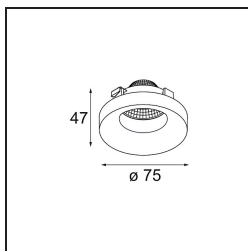

Datum

Kunde

Projekt

Art

Frontring Smart Cake Flood White Structure

Spezifikationen

Material	12554109
Leuchtmittel enthalten	Nein
Anzahl Lichtquellen	0
Optik	Reflektor
Schutzart	20
Glühdrahtprüfung (°C)	960
Innen/Außen	Innen
Verstellbarkeit	Not Applicable
Primärfarbe & Primäres Finish	Weiß, Strukturiert
Bruttogewicht (g)	105,0
Bemerkung	<ul style="list-style-type: none"> • Photometrische Daten sind in den LDT- oder IES-Dateien auf der Produktseite verfügbar (Abschnitt Downloads)