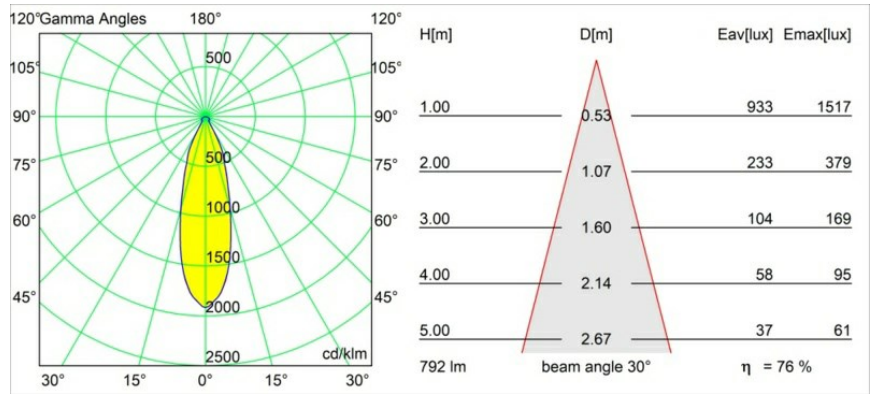

### Spezifikationen

Material	12554109
Leuchtmittel enthalten	Nein
Anzahl Lichtquellen	0
Optik	Reflektor
Schutzart	20
Glühdrahtprüfung (°C)	960
Innen/Außen	Innen
Verstellbarkeit	Not Applicable
Primärfarbe & Primäres Finish	Weiß, Strukturiert
Bruttogewicht (g)	105,0
Bemerkung	<ul style="list-style-type: none"> <li>• Photometrische Daten sind in den LDT- oder IES-Dateien auf der Produktseite verfügbar (Abschnitt Downloads)</li> </ul>

**Lichtverteilung und Lichtverteilungskurve**

Diagramm