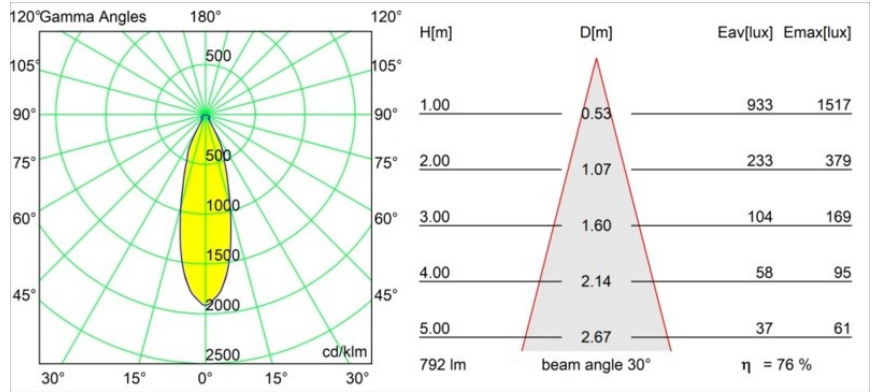

Datum

Kunde

Projekt

Art

Frontring Smart Cake Flood White Structure

Spezifikationen

Material	12554109
Leuchtmittel enthalten	Nein
Anzahl Lichtquellen	0
Optik	Reflektor
Schutzart	20
Glühdrahtprüfung (°C)	960
Innen/Außen	Innen
Verstellbarkeit	Not Applicable
Primärfarbe & Primäres Finish	Weiß, Strukturiert
Bruttogewicht (g)	105,0
Bemerkung	<ul style="list-style-type: none"> • Photometrische Daten sind in den LDT- oder IES-Dateien auf der Produktseite verfügbar (Abschnitt Downloads)

Lichtverteilung und Lichtverteilungskurve

Diagramm