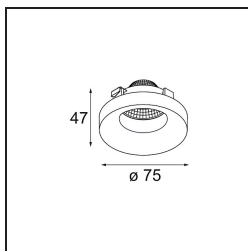

Datum

Kunde

Projekt

Art

Frontring Smart Cake Flood White Structure

Spezifikationen

Material	12554109
Leuchtmittel enthalten	Nein
Anzahl Lichtquellen	0
Optik	Reflektor
Schutzart	20
Glühdrahtprüfung (°C)	960
Innen/Außen	Innen
Verstellbarkeit	Not Applicable
Primärfarbe & Primäres Finish	Weiß, Strukturiert
Bruttogewicht (g)	105,0
Bemerkung	<ul style="list-style-type: none"> • Photometrische Daten sind in den LDT- oder IES-Dateien auf der Produktseite verfügbar (Abschnitt Downloads)

Lichtverteilung und Lichtverteilungskurve

Diagramm