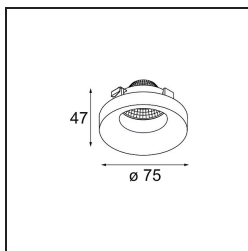

### Spezifikationen

Material	12554109
Leuchtmittel enthalten	Nein
Anzahl Lichtquellen	0
Optik	Reflektor
Schutzart	20
Glühdrahtprüfung (°C)	960
Innen/Außen	Innen
Verstellbarkeit	Not Applicable
Primärfarbe & Primäres Finish	Weiß, Strukturiert
Bruttogewicht (g)	105,0
Bemerkung	<ul style="list-style-type: none"> <li>• Photometrische Daten sind in den LDT- oder IES-Dateien auf der Produktseite verfügbar (Abschnitt Downloads)</li> </ul>

**Lichtverteilung und Lichtverteilungskurve**

Diagramm