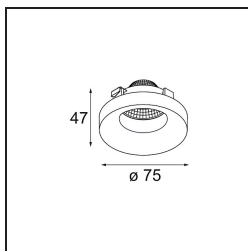

Datum

Klant

Project

Soort

*Frontring Smart Cake Flood Black Matt*

**Specificaties**

Materiaal	12554102
Lamp inbegrepen	Neen
Aantal Lichtbronnen	0
Optisch	Reflector
IP-klasse	20
Gloeidraadtest (°C)	960
Binnen/Buiten	Binnen
Verstelbaarheid	Not Applicable
Primaire Kleur & Primaire Afwerking	Zwart, Mat
Brutogewicht (g)	105,0
Opmerking	<ul style="list-style-type: none"><li>Fotometrische gegevens beschikbaar in de LDT- of IES-bestanden op de productpagina (sectie Downloads)</li></ul>

**Lichtspreiding & Stralingsdiagram**