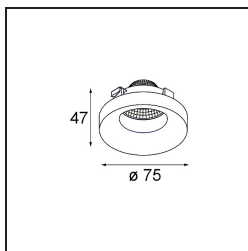

Datum

Klant

Project

Soort

Frontring Smart Cake Flood Black Matt

Specificaties

| | |
|-------------------------------------|---|
| Materiaal | 12554102 |
| Lamp inbegrepen | Neen |
| Aantal Lichtbronnen | 0 |
| Optisch | Reflector |
| IP-klasse | 20 |
| Gloeidraadtest (°C) | 960 |
| Binnen/Buiten | Binnen |
| Verstelbaarheid | Not Applicable |
| Primaire Kleur & Primaire Afwerking | Zwart, Mat |
| Brutogewicht (g) | 105,0 |
| Opmerking | <ul style="list-style-type: none"> Fotometrische gegevens beschikbaar in de LDT- of IES-bestanden op de productpagina (sectie Downloads) |