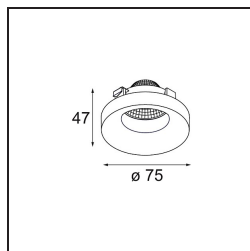

*Frontring Smart Cake Flood Black Matt*

**Specifications**

Materiale	12554102
Lampadina inclusa	No
Numero di fonte luminosa	0
Ottiche	Riflettore
Grado IP	20
Test filo a caldo (°C)	960
Interno/Esterno	Interno
Orientabilità	Not Applicable
Colore primario & Finitura primaria	Nero, Opaca
Peso lordo (g)	105,0
Remark	<ul style="list-style-type: none"> <li>I dati fotometrici sono disponibili nei file LDT o IES sulla pagina del prodotto (sezione Download).</li> </ul>

**Light distribution & beam diagram**