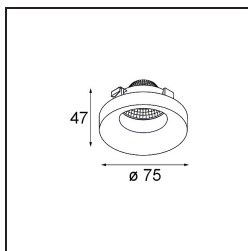

Frontring Smart Cake Flood Black Matt

Specifications

Materiale	12554102
Lampadina inclusa	No
Numero di fonte luminosa	0
Ottiche	Riflettore
Grado IP	20
Test filo a caldo (°C)	960
Interno/Esterno	Interno
Orientabilità	Not Applicable
Colore primario & Finitura primaria	Nero, Opaca
Peso lordo (g)	105,0
Remark	<ul style="list-style-type: none"> I dati fotometrici sono disponibili nei file LDT o IES sulla pagina del prodotto (sezione Download).

Light distribution & beam diagram