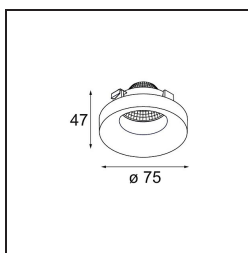

*Frontring Smart Cake Flood Black Matt*

**Specifications**

Material	12554102
Lámpara Incluida	No
Número de fuentes de luz	0
Óptica	Reflector
Clasificación del IP	20
Clasificación de hilo incandescente (°C)	960
Interio/Exterior	Interior
Ajustabilidad	Not Applicable
Color principal & Acabado principal	Negro, Mate
Peso bruto (g)	105,0
Remark	<ul style="list-style-type: none"> <li>Datos fotométricos disponibles en los archivos LDT o IES de la página del producto (sección Descargas)</li> </ul>

**Light distribution & beam diagram**

Diagrams