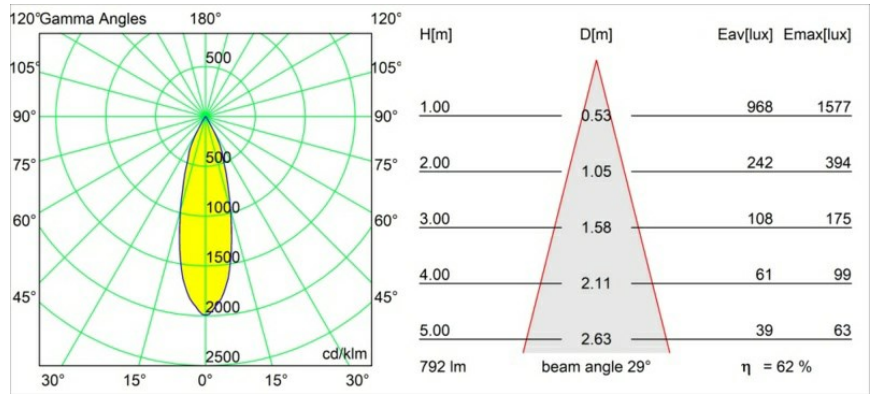

*Frontring Smart Cake Flood Black Matt*

**Specifications**

Material	12554102
Lámpara Incluida	No
Número de fuentes de luz	0
Óptica	Reflector
Clasificación del IP	20
Clasificación de hilo incandescente (°C)	960
Interio/Exterior	Interior
Ajustabilidad	Not Applicable
Color principal & Acabado principal	Negro, Mate
Peso bruto (g)	105,0
Remark	<ul style="list-style-type: none"> <li>Datos fotométricos disponibles en los archivos LDT o IES de la página del producto (sección Descargas)</li> </ul>

**Light distribution & beam diagram**

Diagrams