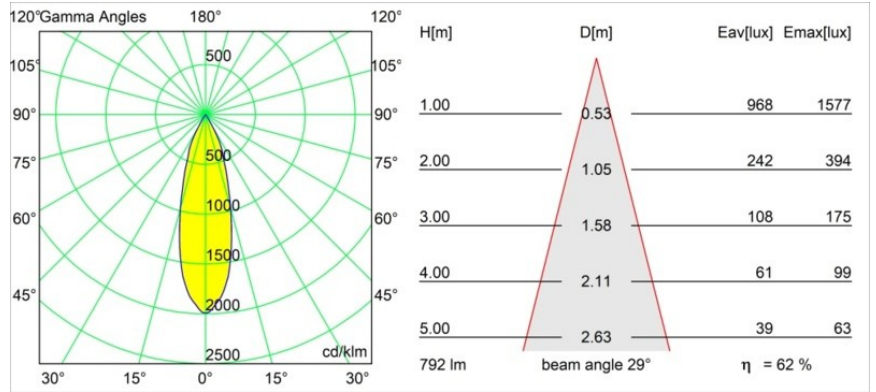

Datum

Kunde

Projekt

Art

Frontring Smart Cake Flood Black Matt

Spezifikationen

Material	12554102
Leuchtmittel enthalten	Nein
Anzahl Lichtquellen	0
Optik	Reflektor
Schutzart	20
Glühdrahtprüfung (°C)	960
Innen/Außen	Innen
Verstellbarkeit	Not Applicable
Primärfarbe & Primäres Finish	Schwarz, Matt
Bruttogewicht (g)	105,0
Bemerkung	<ul style="list-style-type: none"> Photometrische Daten sind in den LDT- oder IES-Dateien auf der Produktseite verfügbar (Abschnitt Downloads)

Lichtverteilung und Lichtverteilungskurve

Diagramm