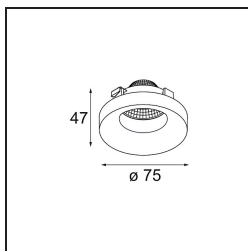

Datum

Kunde

Projekt

Art

Frontring Smart Cake Flood Black Matt

Spezifikationen

Material	12554102
Leuchtmittel enthalten	Nein
Anzahl Lichtquellen	0
Optik	Reflektor
Schutzart	20
Glühdrahtprüfung (°C)	960
Innen/Außen	Innen
Verstellbarkeit	Not Applicable
Primärfarbe & Primäres Finish	Schwarz, Matt
Bruttogewicht (g)	105,0
Bemerkung	<ul style="list-style-type: none"> Photometrische Daten sind in den LDT- oder IES-Dateien auf der Produktseite verfügbar (Abschnitt Downloads)

Lichtverteilung und Lichtverteilungskurve

Diagramm