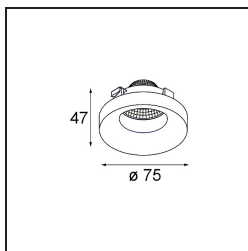

Datum

Kunde

Projekt

Art

Frontring Smart Cake Flood Black Matt

Spezifikationen

Material	12554102
Leuchtmittel enthalten	Nein
Anzahl Lichtquellen	0
Optik	Reflektor
Schutzart	20
Glühdrahtprüfung (°C)	960
Innen/Außen	Innen
Verstellbarkeit	Not Applicable
Primärfarbe & Primäres Finish	Schwarz, Matt
Bruttogewicht (g)	105,0
Bemerkung	<ul style="list-style-type: none"> Photometrische Daten sind in den LDT- oder IES-Dateien auf der Produktseite verfügbar (Abschnitt Downloads)

Lichtverteilung und Lichtverteilungskurve

Diagramm