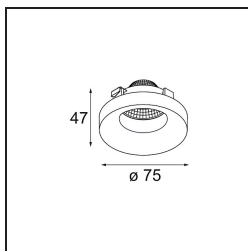

Datum

Klant

Project

Soort

*Frontring Smart Cake Medium White Structure*

**Specificaties**

Materiaal	12554009
Lamp inbegrepen	Neen
Aantal Lichtbronnen	0
Optisch	Reflector
IP-klasse	20
Gloeidraadtest (°C)	960
Binnen/Buiten	Binnen
Verstelbaarheid	Not Applicable
Primaire Kleur & Primaire Afwerking	Wit, Structuur
Brutogewicht (g)	105,0
Opmerking	<ul style="list-style-type: none"> <li>Fotometrische gegevens beschikbaar in de LDT- of IES-bestanden op de productpagina (sectie Downloads)</li> </ul>

**Lichtspreiding & Stralingsdiagram**