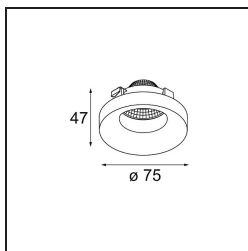

Datum

Klant

Project

Soort

*Frontring Smart Cake Medium White Structure*

**Specificaties**

Materiaal	12554009
Lamp inbegrepen	Neen
Aantal Lichtbronnen	0
Optisch	Reflector
IP-klasse	20
Gloeidraadtest (°C)	960
Binnen/Buiten	Binnen
Verstelbaarheid	Not Applicable
Primaire Kleur & Primaire Afwerking	Wit, Structuur
Brutogewicht (g)	105,0
Opmerking	<ul style="list-style-type: none"> <li>Fotometrische gegevens beschikbaar in de LDT- of IES-bestanden op de productpagina (sectie Downloads)</li> </ul>

**Lichtspreading & Stralingsdiagram**