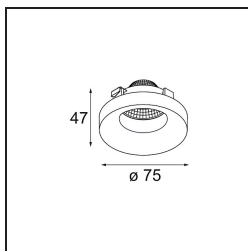

Datum

Klant

Project

Soort

*Frontring Smart Cake Medium White Structure*

**Specificaties**

Materiaal	12554009
Lamp inbegrepen	Neen
Aantal Lichtbronnen	0
Optisch	Reflector
IP-klasse	20
Gloeidraadtest (°C)	960
Binnen/Buiten	Binnen
Verstelbaarheid	Not Applicable
Primaire Kleur & Primaire Afwerking	Wit, Structuur
Brutogewicht (g)	105,0
Opmerking	<ul style="list-style-type: none"> <li>Fotometrische gegevens beschikbaar in de LDT- of IES-bestanden op de productpagina (sectie Downloads)</li> </ul>

**Lichtspreiding & Stralingsdiagram**

Diagrammen