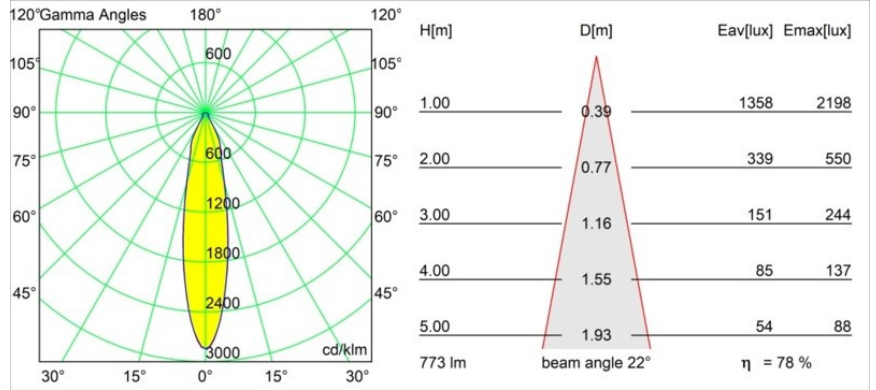

Datum

Klant

Project

Soort

*Frontring Smart Cake Medium White Structure*

**Specificaties**

Materiaal	12554009
Lamp inbegrepen	Neen
Aantal Lichtbronnen	0
Optisch	Reflector
IP-klasse	20
Gloeidraadtest (°C)	960
Binnen/Buiten	Binnen
Verstelbaarheid	Not Applicable
Primaire Kleur & Primaire Afwerking	Wit, Structuur
Brutogewicht (g)	105,0
Opmerking	<ul style="list-style-type: none"> <li>Fotometrische gegevens beschikbaar in de LDT- of IES-bestanden op de productpagina (sectie Downloads)</li> </ul>

**Lichtspreiding & Stralingsdiagram**

Diagrammen