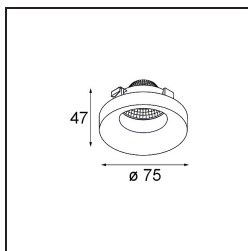

*Frontring Smart Cake Medium White Structure*

**Specifications**

Materiale	12554009
Lampadina inclusa	No
Numero di fonte luminosa	0
Ottiche	Riflettore
Grado IP	20
Test filo a caldo (°C)	960
Interno/Esterno	Interno
Orientabilità	Not Applicable
Colore primario & Finitura primaria	Bianco, Strutturata
Peso lordo (g)	105,0
Remark	<ul style="list-style-type: none"> <li>I dati fotometrici sono disponibili nei file LDT o IES sulla pagina del prodotto (sezione Download).</li> </ul>

**Light distribution & beam diagram**