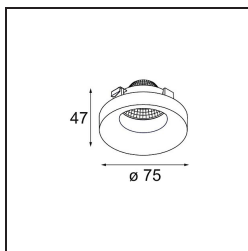

*Frontring Smart Cake Medium White Structure*

**Specifications**

Materiale	12554009
Lampadina inclusa	No
Numero di fonte luminosa	0
Ottiche	Riflettore
Grado IP	20
Test filo a caldo (°C)	960
Interno/Esterno	Interno
Orientabilità	Not Applicable
Colore primario & Finitura primaria	Bianco, Strutturata
Peso lordo (g)	105,0
Remark	<ul style="list-style-type: none"> <li>I dati fotometrici sono disponibili nei file LDT o IES sulla pagina del prodotto (sezione Download).</li> </ul>

**Light distribution & beam diagram**