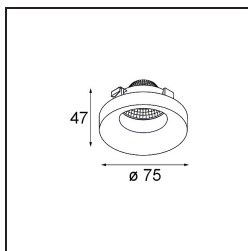

Frontring Smart Cake Medium White Structure

Specifications

Material	12554009
Lámpara Incluida	No
Número de fuentes de luz	0
Óptica	Reflector
Clasificación del IP	20
Clasificación de hilo incandescente (°C)	960
Interio/Exterior	Interior
Ajustabilidad	Not Applicable
Color principal & Acabado principal	Blanco, Estructura
Peso bruto (g)	105,0
Remark	<ul style="list-style-type: none"> Datos fotométricos disponibles en los archivos LDT o IES de la página del producto (sección Descargas)

Light distribution & beam diagram