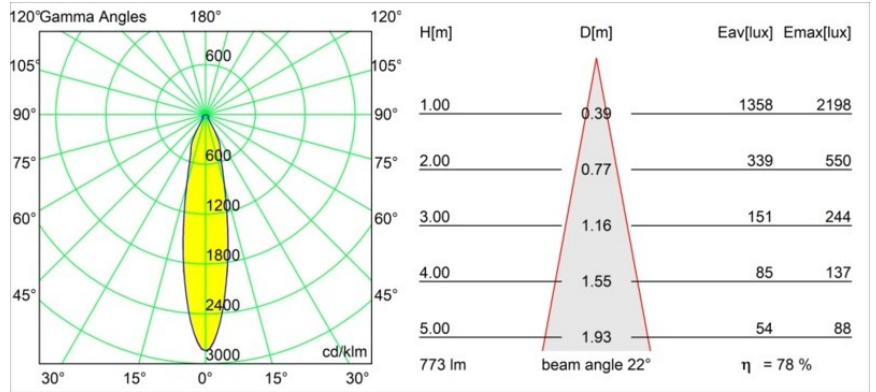

Datum

Kunde

Projekt

Art

Frontring Smart Cake Medium White Structure

Spezifikationen

Material	12554009
Leuchtmittel enthalten	Nein
Anzahl Lichtquellen	0
Optik	Reflektor
Schutzart	20
Glühdrahtprüfung (°C)	960
Innen/Außen	Innen
Verstellbarkeit	Not Applicable
Primärfarbe & Primäres Finish	Weiß, Strukturiert
Bruttogewicht (g)	105,0
Bemerkung	<ul style="list-style-type: none"> • Photometrische Daten sind in den LDT- oder IES-Dateien auf der Produktseite verfügbar (Abschnitt Downloads)

Lichtverteilung und Lichtverteilungskurve

Diagramm