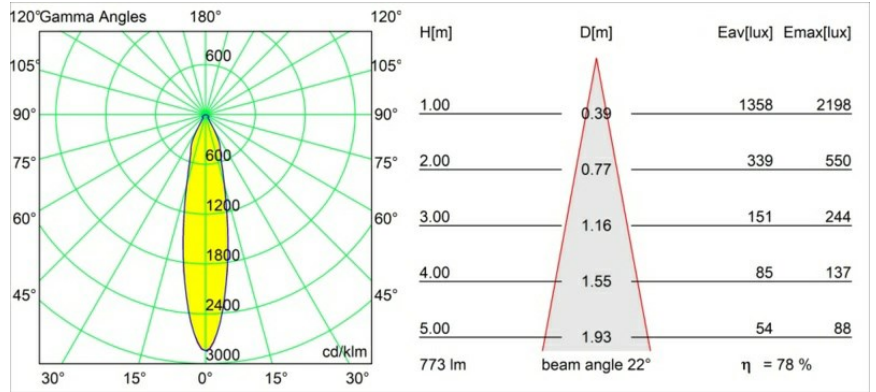

Datum

Kunde

Projekt

Art

Frontring Smart Cake Medium White Structure

Spezifikationen

Material	12554009
Leuchtmittel enthalten	Nein
Anzahl Lichtquellen	0
Optik	Reflektor
Schutzart	20
Glühdrahtprüfung (°C)	960
Innen/Außen	Innen
Verstellbarkeit	Not Applicable
Primärfarbe & Primäres Finish	Weiß, Strukturiert
Bruttogewicht (g)	105,0
Bemerkung	<ul style="list-style-type: none"> • Photometrische Daten sind in den LDT- oder IES-Dateien auf der Produktseite verfügbar (Abschnitt Downloads)

Lichtverteilung und Lichtverteilungskurve

Diagramm