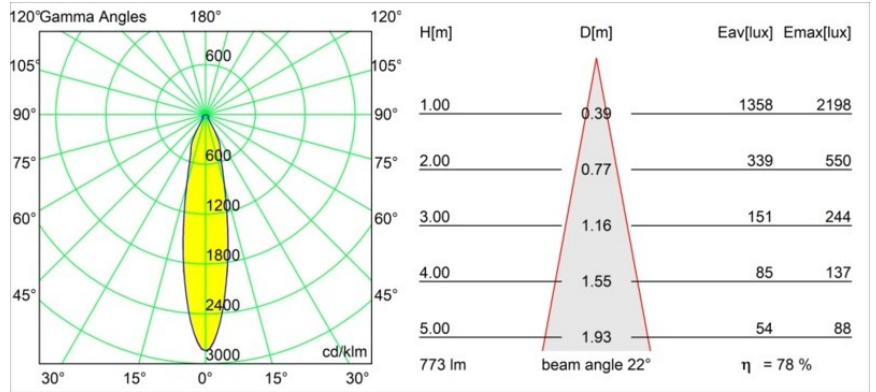

Datum

Kunde

Projekt

Art

Frontring Smart Cake Medium White Structure

Spezifikationen

Material	12554009
Leuchtmittel enthalten	Nein
Anzahl Lichtquellen	0
Optik	Reflektor
Schutzart	20
Glühdrahtprüfung (°C)	960
Innen/Außen	Innen
Verstellbarkeit	Not Applicable
Primärfarbe & Primäres Finish	Weiß, Strukturiert
Bruttogewicht (g)	105,0
Bemerkung	<ul style="list-style-type: none"> Photometrische Daten sind in den LDT- oder IES-Dateien auf der Produktseite verfügbar (Abschnitt Downloads)

Lichtverteilung und Lichtverteilungskurve

Diagramm