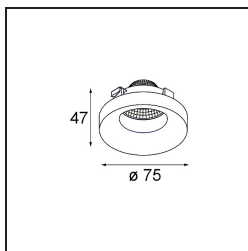

Datum

Kunde

Projekt

Art

Frontring Smart Cake Medium White Structure

Spezifikationen

Material	12554009
Leuchtmittel enthalten	Nein
Anzahl Lichtquellen	0
Optik	Reflektor
Schutzart	20
Glühdrahtprüfung (°C)	960
Innen/Außen	Innen
Verstellbarkeit	Not Applicable
Primärfarbe & Primäres Finish	Weiß, Strukturiert
Bruttogewicht (g)	105,0
Bemerkung	<ul style="list-style-type: none"> Photometrische Daten sind in den LDT- oder IES-Dateien auf der Produktseite verfügbar (Abschnitt Downloads)

Lichtverteilung und Lichtverteilungskurve

Diagramm