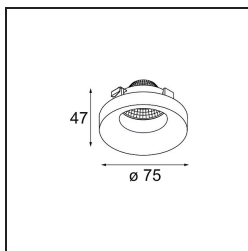

Datum

Kunde

Projekt

Art

Frontring Smart Cake Medium White Structure

Spezifikationen

Material	12554009
Leuchtmittel enthalten	Nein
Anzahl Lichtquellen	0
Optik	Reflektor
Schutzart	20
Glühdrahtprüfung (°C)	960
Innen/Außen	Innen
Verstellbarkeit	Not Applicable
Primärfarbe & Primäres Finish	Weiß, Strukturiert
Bruttogewicht (g)	105,0
Bemerkung	<ul style="list-style-type: none"> • Photometrische Daten sind in den LDT- oder IES-Dateien auf der Produktseite verfügbar (Abschnitt Downloads)

Lichtverteilung und Lichtverteilungskurve

Diagramm