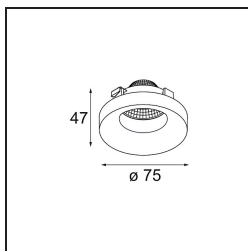

Datum

Kunde

Projekt

Art

Frontring Smart Cake Medium White Structure

Spezifikationen

Material	12554009
Leuchtmittel enthalten	Nein
Anzahl Lichtquellen	0
Optik	Reflektor
Schutzart	20
Glühdrahtprüfung (°C)	960
Innen/Außen	Innen
Verstellbarkeit	Not Applicable
Primärfarbe & Primäres Finish	Weiß, Strukturiert
Bruttogewicht (g)	105,0
Bemerkung	<ul style="list-style-type: none"> • Photometrische Daten sind in den LDT- oder IES-Dateien auf der Produktseite verfügbar (Abschnitt Downloads)

Lichtverteilung und Lichtverteilungskurve

Diagramm