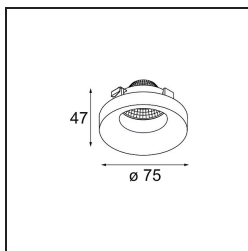

Datum

Klant

Project

Soort

Frontring Smart Cake Medium Black Matt

Specificaties

Materiaal	12554002
Lamp inbegrepen	Neen
Aantal Lichtbronnen	0
Optisch	Reflector
IP-klasse	20
Gloeidraadtest (°C)	960
Binnen/Buiten	Binnen
Verstelbaarheid	Not Applicable
Primaire Kleur & Primaire Afwerking	Zwart, Mat
Brutogewicht (g)	105,0
Opmerking	<ul style="list-style-type: none"> Fotometrische gegevens beschikbaar in de LDT- of IES-bestanden op de productpagina (sectie Downloads)