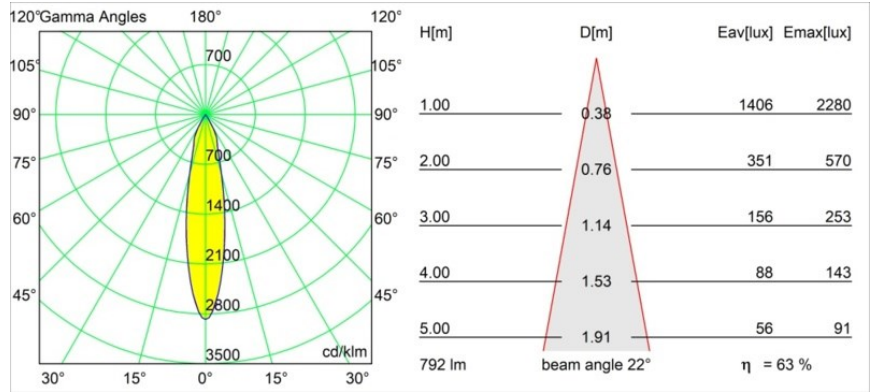

Lichtspreading & Stralingsdiagram

Diagrammen