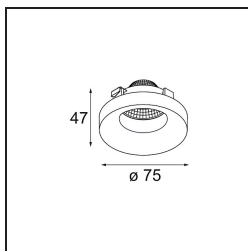

### Specificaties

Materiaal	12554002
Lamp inbegrepen	Neen
Aantal Lichtbronnen	0
Optisch	Reflector
IP-klasse	20
Gloeidraadtest (°C)	960
Binnen/Buiten	Binnen
Verstelbaarheid	Not Applicable
Primaire Kleur & Primaire Afwerking	Zwart, Mat
Brutogewicht (g)	105,0
Opmerking	<ul style="list-style-type: none"> <li>Fotometrische gegevens beschikbaar in de LDT- of IES-bestanden op de productpagina (sectie Downloads)</li> </ul>