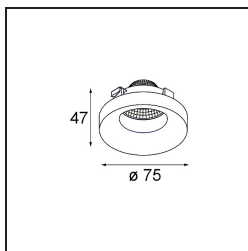

### Specificaties

Materiaal	12554002
Lamp inbegrepen	Neen
Aantal Lichtbronnen	0
Optisch	Reflector
IP-klasse	20
Gloeidraadtest (°C)	960
Binnen/Buiten	Binnen
Verstelbaarheid	Not Applicable
Primaire Kleur & Primaire Afwerking	Zwart, Mat
Brutogewicht (g)	105,0
Opmerking	<ul style="list-style-type: none"> <li>Fotometrische gegevens beschikbaar in de LDT- of IES-bestanden op de productpagina (sectie Downloads)</li> </ul>