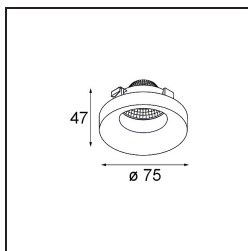

Frontring Smart Cake Medium Black Matt

Specifications

Materiale	12554002
Lampadina inclusa	No
Numero di fonte luminosa	0
Ottiche	Riflettore
Grado IP	20
Test filo a caldo (°C)	960
Interno/Esterno	Interno
Orientabilità	Not Applicable
Colore primario & Finitura primaria	Nero, Opaca
Peso lordo (g)	105,0
Remark	<ul style="list-style-type: none"> I dati fotometrici sono disponibili nei file LDT o IES sulla pagina del prodotto (sezione Download).

Light distribution & beam diagram