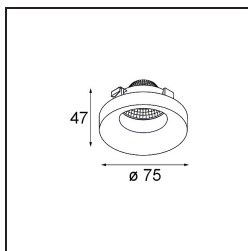

Frontring Smart Cake Medium Black Matt

Specifications

Material	12554002
Lámpara Incluida	No
Número de fuentes de luz	0
Óptica	Reflector
Clasificación del IP	20
Clasificación de hilo incandescente (°C)	960
Interio/Exterior	Interior
Ajustabilidad	Not Applicable
Color principal & Acabado principal	Negro, Mate
Peso bruto (g)	105,0
Remark	<ul style="list-style-type: none"> Datos fotométricos disponibles en los archivos LDT o IES de la página del producto (sección Descargas)

Light distribution & beam diagram