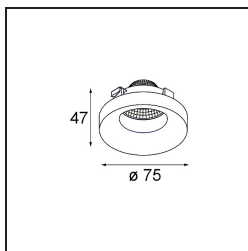

Datum

Kunde

Projekt

Art

Frontring Smart Cake Medium Black Matt

Spezifikationen

Material	12554002
Leuchtmittel enthalten	Nein
Anzahl Lichtquellen	0
Optik	Reflektor
Schutzart	20
Glühdrahtprüfung (°C)	960
Innen/Außen	Innen
Verstellbarkeit	Not Applicable
Primärfarbe & Primäres Finish	Schwarz, Matt
Bruttogewicht (g)	105,0
Bemerkung	<ul style="list-style-type: none"> Photometrische Daten sind in den LDT- oder IES-Dateien auf der Produktseite verfügbar (Abschnitt Downloads)

Lichtverteilung und Lichtverteilungskurve

Diagramm