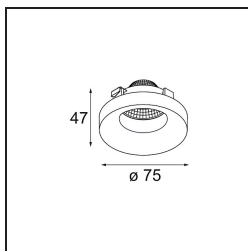

Datum

Kunde

Projekt

Art

Frontring Smart Cake Medium Black Matt

Spezifikationen

Material	12554002
Leuchtmittel enthalten	Nein
Anzahl Lichtquellen	0
Optik	Reflektor
Schutzart	20
Glühdrahtprüfung (°C)	960
Innen/Außen	Innen
Verstellbarkeit	Not Applicable
Primärfarbe & Primäres Finish	Schwarz, Matt
Bruttogewicht (g)	105,0
Bemerkung	<ul style="list-style-type: none"> Photometrische Daten sind in den LDT- oder IES-Dateien auf der Produktseite verfügbar (Abschnitt Downloads)

Lichtverteilung und Lichtverteilungskurve

Diagramm