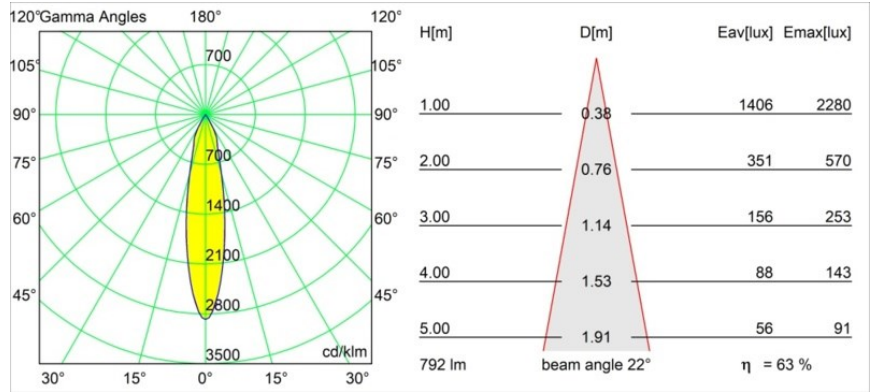

Datum

Kunde

Projekt

Art

Frontring Smart Cake Medium Black Matt

Spezifikationen

Material	12554002
Leuchtmittel enthalten	Nein
Anzahl Lichtquellen	0
Optik	Reflektor
Schutzart	20
Glühdrahtprüfung (°C)	960
Innen/Außen	Innen
Verstellbarkeit	Not Applicable
Primärfarbe & Primäres Finish	Schwarz, Matt
Bruttogewicht (g)	105,0
Bemerkung	<ul style="list-style-type: none"> Photometrische Daten sind in den LDT- oder IES-Dateien auf der Produktseite verfügbar (Abschnitt Downloads)

Lichtverteilung und Lichtverteilungskurve

Diagramm