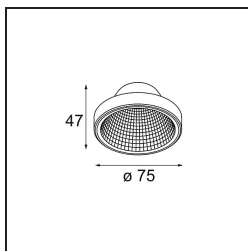

Datum

Klant

Project

Soort

Frontring Smart Flat Spot White Structure

Specificaties

Materiaal	12553209
Lamp inbegrepen	Neen
Aantal Lichtbronnen	0
Optisch	Reflector
IP-klasse	20
Gloeidraadtest (°C)	960
Binnen/Buiten	Binnen
Verstelbaarheid	Not Applicable
Primaire Kleur & Primaire Afwerking	Wit, Structuur
Brutogewicht (g)	55,0
Opmerking	<ul style="list-style-type: none"> Fotometrische gegevens beschikbaar in de LDT- of IES-bestanden op de productpagina (sectie Downloads)