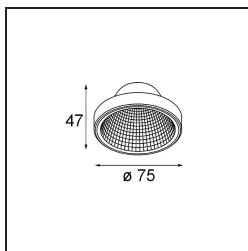

Datum

Klant

Project

Soort

*Frontring Smart Flat Spot White Structure*

**Specificaties**

Materiaal	12553209
Lamp inbegrepen	Neen
Aantal Lichtbronnen	0
Optisch	Reflector
IP-klasse	20
Gloeidraadtest (°C)	960
Binnen/Buiten	Binnen
Verstelbaarheid	Not Applicable
Primaire Kleur & Primaire Afwerking	Wit, Structuur
Brutogewicht (g)	55,0
Opmerking	<ul style="list-style-type: none"> <li>Fotometrische gegevens beschikbaar in de LDT- of IES-bestanden op de productpagina (sectie Downloads)</li> </ul>