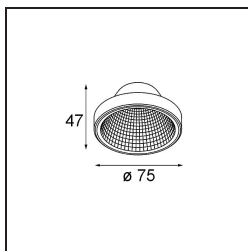

Frontring Smart Flat Spot White Structure

Specifications

Materiale	12553209
Lampadina inclusa	No
Numero di fonte luminosa	0
Ottiche	Riflettore
Grado IP	20
Test filo a caldo (°C)	960
Interno/Esterno	Interno
Orientabilità	Not Applicable
Colore primario & Finitura primaria	Bianco, Strutturata
Peso lordo (g)	55,0
Remark	<ul style="list-style-type: none"> I dati fotometrici sono disponibili nei file LDT o IES sulla pagina del prodotto (sezione Download).

Light distribution & beam diagram