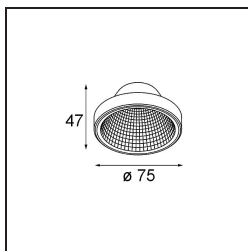

Frontring Smart Flat Spot White Structure

Specifications

Material	12553209
Lámpara Incluida	No
Número de fuentes de luz	0
Óptica	Reflector
Clasificación del IP	20
Clasificación de hilo incandescente (°C)	960
Interio/Exterior	Interior
Ajustabilidad	Not Applicable
Color principal & Acabado principal	Blanco, Estructura
Peso bruto (g)	55,0
Remark	<ul style="list-style-type: none"> Datos fotométricos disponibles en los archivos LDT o IES de la página del producto (sección Descargas)

Light distribution & beam diagram