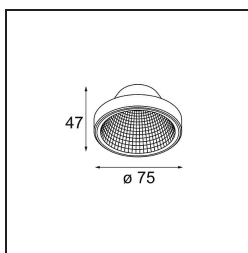

Frontring Smart Flat Spot White Structure

Specifications

Material	12553209
Lámpara Incluida	No
Número de fuentes de luz	0
Óptica	Reflector
Clasificación del IP	20
Clasificación de hilo incandescente (°C)	960
Interio/Exterior	Interior
Ajustabilidad	Not Applicable
Color principal & Acabado principal	Blanco, Estructura
Peso bruto (g)	55,0
Remark	<ul style="list-style-type: none"> Datos fotométricos disponibles en los archivos LDT o IES de la página del producto (sección Descargas)

Light distribution & beam diagram