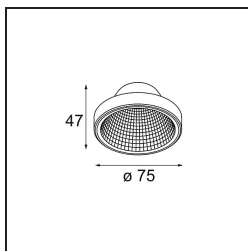

Datum

Klant

Project

Soort

Frontring Smart Flat Spot Black Matt

Specificaties

| | |
|-------------------------------------|---|
| Materiaal | 12553202 |
| Lamp inbegrepen | Neen |
| Aantal Lichtbronnen | 0 |
| Optisch | Reflector |
| Gemeten gradenbundel (°) | 12,0 |
| IP-klasse | 20 |
| Gloeidraadtest (°C) | 960 |
| Binnen/Buiten | Binnen |
| Verstelbaarheid | Not Applicable |
| Primaire Kleur & Primaire Afwerking | Zwart, Mat |
| Brutogewicht (g) | 55,0 |
| Opmerking | <ul style="list-style-type: none"> Fotometrische gegevens beschikbaar in de LDT- of IES-bestanden op de productpagina (sectie Downloads) |