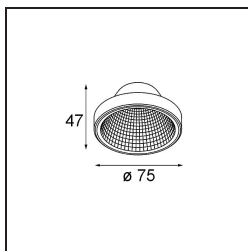

Frontring Smart Flat Spot Black Matt

Specifications

Material	12553202
Lámpara Incluida	No
Número de fuentes de luz	0
Óptica	Reflector
Ángulo de Apertura medido (°)	12,0
Clasificación del IP	20
Clasificación de hilo incandescente (°C)	960
Interio/Exterior	Interior
Ajustabilidad	Not Applicable
Color principal & Acabado principal	Negro, Mate
Peso bruto (g)	55,0
Remark	<ul style="list-style-type: none"> Datos fotométricos disponibles en los archivos LDT o IES de la página del producto (sección Descargas)

Light distribution & beam diagram