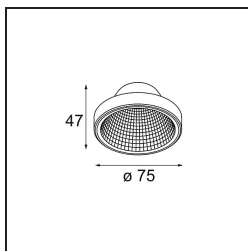

### Spezifikationen

Material	12553202
Leuchtmittel enthalten	Nein
Anzahl Lichtquellen	0
Optik	Reflektor
Gemessene Abstrahlwinkel (°)	12,0
Schutzart	20
Glühdrahtprüfung (°C)	960
Innen/Außen	Innen
Verstellbarkeit	Not Applicable
Primärfarbe & Primäres Finish	Schwarz, Matt
Bruttogewicht (g)	55,0
Bemerkung	<ul style="list-style-type: none"> <li>Photometrische Daten sind in den LDT- oder IES-Dateien auf der Produktseite verfügbar (Abschnitt Downloads)</li> </ul>