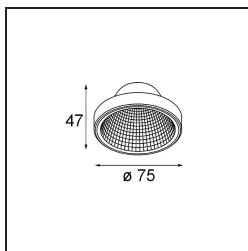

Datum

Kunde

Projekt

Art

Frontring Smart Flat Spot Black Matt

Spezifikationen

Material	12553202
Leuchtmittel enthalten	Nein
Anzahl Lichtquellen	0
Optik	Reflektor
Gemessene Abstrahlwinkel (°)	12,0
Schutzart	20
Glühdrahtprüfung (°C)	960
Innen/Außen	Innen
Verstellbarkeit	Not Applicable
Primärfarbe & Primäres Finish	Schwarz, Matt
Bruttogewicht (g)	55,0
Bemerkung	<ul style="list-style-type: none"> Photometrische Daten sind in den LDT- oder IES-Dateien auf der Produktseite verfügbar (Abschnitt Downloads)

Lichtverteilung und Lichtverteilungskurve

Diagramm