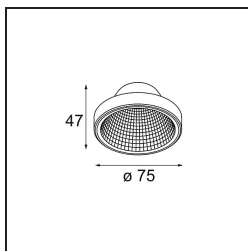

Datum

Klant

Project

Soort

Frontring Smart Flat Flood White Structure

Specificaties

Materiaal	12553109
Lamp inbegrepen	Neen
Aantal Lichtbronnen	0
Optisch	Reflector
IP-klasse	20
Gloeidraadtest (°C)	960
Binnen/Buiten	Binnen
Verstelbaarheid	Not Applicable
Primaire Kleur & Primaire Afwerking	Wit, Structuur
Brutogewicht (g)	55,0
Opmerking	<ul style="list-style-type: none"> Fotometrische gegevens beschikbaar in de LDT- of IES-bestanden op de productpagina (sectie Downloads)