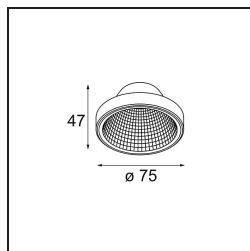

*Frontring Smart Flat Flood White Structure*

**Specifications**

Materiale	12553109
Lampadina inclusa	No
Numero di fonte luminosa	0
Ottiche	Riflettore
Grado IP	20
Test filo a caldo (°C)	960
Interno/Esterno	Interno
Orientabilità	Not Applicable
Colore primario & Finitura primaria	Bianco, Strutturata
Peso lordo (g)	55,0
Remark	<ul style="list-style-type: none"> <li>I dati fotometrici sono disponibili nei file LDT o IES sulla pagina del prodotto (sezione Download).</li> </ul>

**Light distribution & beam diagram**