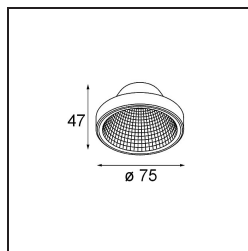

Frontring Smart Flat Flood White Structure

Specifications

Materiale	12553109
Lampadina inclusa	No
Numero di fonte luminosa	0
Ottiche	Riflettore
Grado IP	20
Test filo a caldo (°C)	960
Interno/Esterno	Interno
Orientabilità	Not Applicable
Colore primario & Finitura primaria	Bianco, Strutturata
Peso lordo (g)	55,0
Remark	<ul style="list-style-type: none"> I dati fotometrici sono disponibili nei file LDT o IES sulla pagina del prodotto (sezione Download).

Light distribution & beam diagram