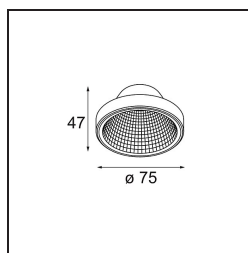

*Frontring Smart Flat Flood White Structure*

**Caractéristiques**

Matériaux	12553109
Ampoule incluse	Non
Nombre de Sources Lumineuses	0
Optique	Réflecteur
Indice de protection IP	20
Essai au fil incandescent (°C)	960
Intérieur/extérieur	Intérieur
Ajustabilité	Not Applicable
Couleur Principale & Finition Principale	Blanc, Structure
Poids brut (g)	55,0
Commentaire	<ul style="list-style-type: none"> <li>Les données photométriques sont disponibles dans les fichiers LDT ou IES sur la page du produit (section Téléchargements).</li> </ul>

**Distribution de Lumière & Schéma de Faisceau**