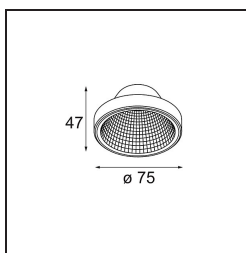

Frontring Smart Flat Flood White Structure

Caractéristiques

Matériaux	12553109
Ampoule incluse	Non
Nombre de Sources Lumineuses	0
Optique	Réflecteur
Indice de protection IP	20
Essai au fil incandescent (°C)	960
Intérieur/extérieur	Intérieur
Ajustabilité	Not Applicable
Couleur Principale & Finition Principale	Blanc, Structure
Poids brut (g)	55,0
Commentaire	<ul style="list-style-type: none"> Les données photométriques sont disponibles dans les fichiers LDT ou IES sur la page du produit (section Téléchargements).

Distribution de Lumière & Schéma de Faisceau