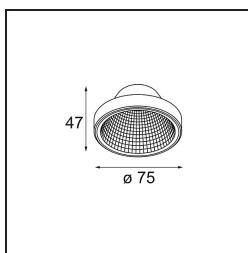

Frontring Smart Flat Flood White Structure

Specifications

Material	12553109
Lámpara Incluida	No
Número de fuentes de luz	0
Óptica	Reflector
Clasificación del IP	20
Clasificación de hilo incandescente (°C)	960
Interio/Exterior	Interior
Ajustabilidad	Not Applicable
Color principal & Acabado principal	Blanco, Estructura
Peso bruto (g)	55,0
Remark	<ul style="list-style-type: none"> Datos fotométricos disponibles en los archivos LDT o IES de la página del producto (sección Descargas)

Light distribution & beam diagram