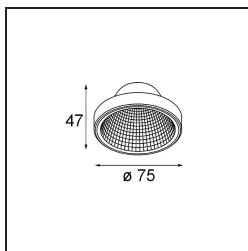

Datum

Klant

Project

Soort

Frontring Smart Flat Flood Black Matt

Specificaties

Materiaal	12553102
Lamp inbegrepen	Neen
Aantal Lichtbronnen	0
Optisch	Reflector
IP-klasse	20
Gloeidraadtest (°C)	960
Binnen/Buiten	Binnen
Verstelbaarheid	Not Applicable
Primaire Kleur & Primaire Afwerking	Zwart, Mat
Brutogewicht (g)	55,0
Opmerking	<ul style="list-style-type: none"> Fotometrische gegevens beschikbaar in de LDT- of IES-bestanden op de productpagina (sectie Downloads)