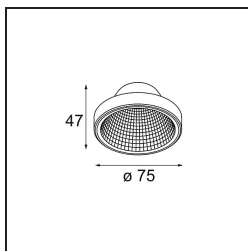

### Specificaties

Materiaal	12553102
Lamp inbegrepen	Neen
Aantal Lichtbronnen	0
Optisch	Reflector
IP-klasse	20
Gloeidraadtest (°C)	960
Binnen/Buiten	Binnen
Verstelbaarheid	Not Applicable
Primaire Kleur & Primaire Afwerking	Zwart, Mat
Brutogewicht (g)	55,0
Opmerking	<ul style="list-style-type: none"> <li>Fotometrische gegevens beschikbaar in de LDT- of IES-bestanden op de productpagina (sectie Downloads)</li> </ul>