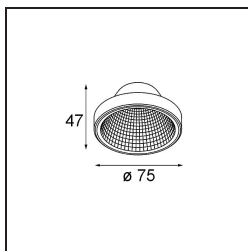

Frontring Smart Flat Flood Black Matt

Specifications

Materiale	12553102
Lampadina inclusa	No
Numero di fonte luminosa	0
Ottiche	Riflettore
Grado IP	20
Test filo a caldo (°C)	960
Interno/Esterno	Interno
Orientabilità	Not Applicable
Colore primario & Finitura primaria	Nero, Opaca
Peso lordo (g)	55,0
Remark	<ul style="list-style-type: none"> I dati fotometrici sono disponibili nei file LDT o IES sulla pagina del prodotto (sezione Download).

Light distribution & beam diagram