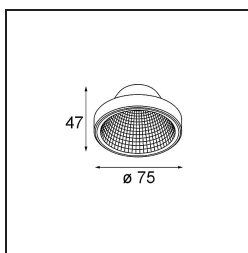

Frontring Smart Flat Flood Black Matt

Specifications

Material	12553102
Lámpara Incluida	No
Número de fuentes de luz	0
Óptica	Reflector
Clasificación del IP	20
Clasificación de hilo incandescente (°C)	960
Interio/Exterior	Interior
Ajustabilidad	Not Applicable
Color principal & Acabado principal	Negro, Mate
Peso bruto (g)	55,0
Remark	<ul style="list-style-type: none"> Datos fotométricos disponibles en los archivos LDT o IES de la página del producto (sección Descargas)

Light distribution & beam diagram