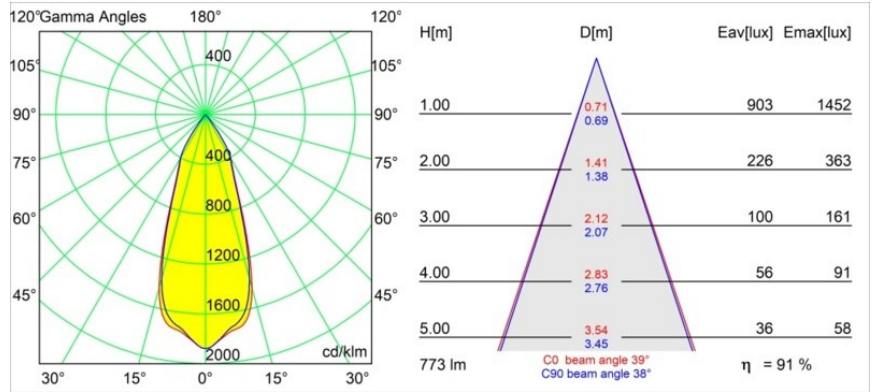

Datum

Kunde

Projekt

Art

Frontring Smart Flat Flood Black Matt

Spezifikationen

Material	12553102
Leuchtmittel enthalten	Nein
Anzahl Lichtquellen	0
Optik	Reflektor
Schutzart	20
Glühdrahtprüfung (°C)	960
Innen/Außen	Innen
Verstellbarkeit	Not Applicable
Primärfarbe & Primäres Finish	Schwarz, Matt
Bruttogewicht (g)	55,0
Bemerkung	<ul style="list-style-type: none"> • Photometrische Daten sind in den LDT- oder IES-Dateien auf der Produktseite verfügbar (Abschnitt Downloads)

Lichtverteilung und Lichtverteilungskurve

Diagramm