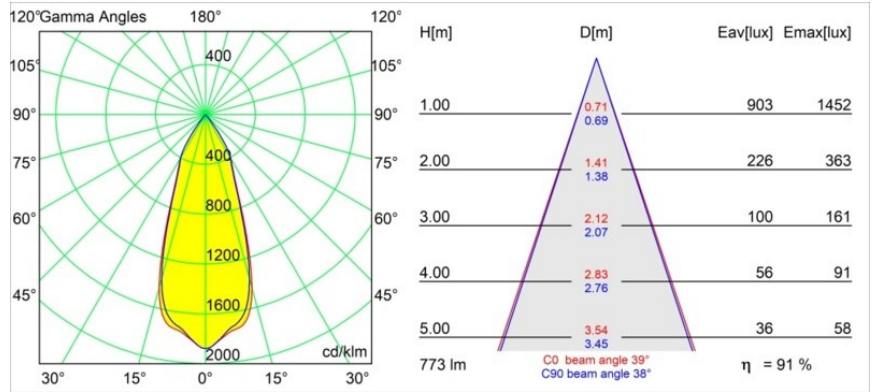

Datum

Kunde

Projekt

Art

Frontring Smart Flat Flood Black Matt

Spezifikationen

Material	12553102
Leuchtmittel enthalten	Nein
Anzahl Lichtquellen	0
Optik	Reflektor
Schutzart	20
Glühdrahtprüfung (°C)	960
Innen/Außen	Innen
Verstellbarkeit	Not Applicable
Primärfarbe & Primäres Finish	Schwarz, Matt
Bruttogewicht (g)	55,0
Bemerkung	<ul style="list-style-type: none"> Photometrische Daten sind in den LDT- oder IES-Dateien auf der Produktseite verfügbar (Abschnitt Downloads)

Lichtverteilung und Lichtverteilungskurve

Diagramm