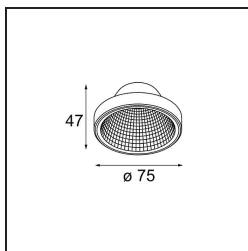

### Spezifikationen

Material	12553102
Leuchtmittel enthalten	Nein
Anzahl Lichtquellen	0
Optik	Reflektor
Schutzart	20
Glühdrahtprüfung (°C)	960
Innen/Außen	Innen
Verstellbarkeit	Not Applicable
Primärfarbe & Primäres Finish	Schwarz, Matt
Bruttogewicht (g)	55,0
Bemerkung	<ul style="list-style-type: none"> <li>• Photometrische Daten sind in den LDT- oder IES-Dateien auf der Produktseite verfügbar (Abschnitt Downloads)</li> </ul>