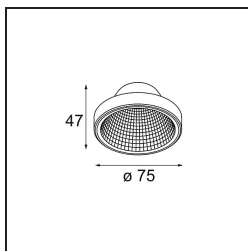

Datum

Kunde

Projekt

Art

Frontring Smart Flat Flood Black Matt

Spezifikationen

Material	12553102
Leuchtmittel enthalten	Nein
Anzahl Lichtquellen	0
Optik	Reflektor
Schutzart	20
Glühdrahtprüfung (°C)	960
Innen/Außen	Innen
Verstellbarkeit	Not Applicable
Primärfarbe & Primäres Finish	Schwarz, Matt
Bruttogewicht (g)	55,0
Bemerkung	<ul style="list-style-type: none"> Photometrische Daten sind in den LDT- oder IES-Dateien auf der Produktseite verfügbar (Abschnitt Downloads)

Lichtverteilung und Lichtverteilungskurve

Diagramm