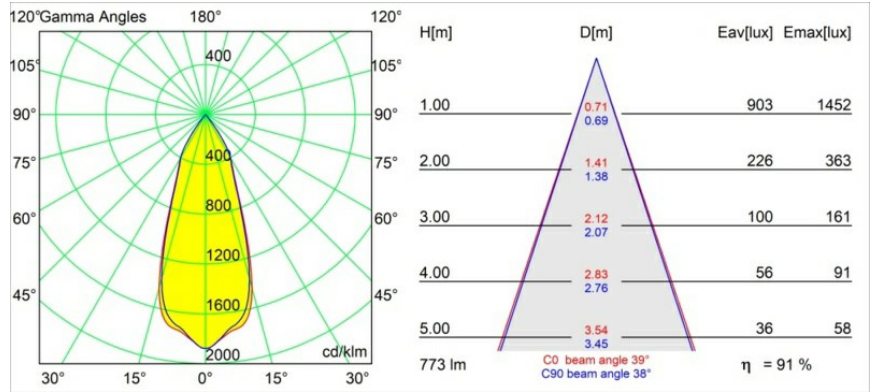

### Spezifikationen

Material	12553102
Leuchtmittel enthalten	Nein
Anzahl Lichtquellen	0
Optik	Reflektor
Schutzart	20
Glühdrahtprüfung (°C)	960
Innen/Außen	Innen
Verstellbarkeit	Not Applicable
Primärfarbe & Primäres Finish	Schwarz, Matt
Bruttogewicht (g)	55,0
Bemerkung	<ul style="list-style-type: none"> <li>• Photometrische Daten sind in den LDT- oder IES-Dateien auf der Produktseite verfügbar (Abschnitt Downloads)</li> </ul>

**Lichtverteilung und Lichtverteilungskurve**

Diagramm