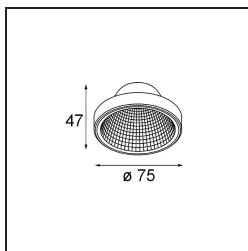

Datum

Kunde

Projekt

Art

Frontring Smart Flat Flood Black Matt

Spezifikationen

Material	12553102
Leuchtmittel enthalten	Nein
Anzahl Lichtquellen	0
Optik	Reflektor
Schutzart	20
Glühdrahtprüfung (°C)	960
Innen/Außen	Innen
Verstellbarkeit	Not Applicable
Primärfarbe & Primäres Finish	Schwarz, Matt
Bruttogewicht (g)	55,0
Bemerkung	<ul style="list-style-type: none"> • Photometrische Daten sind in den LDT- oder IES-Dateien auf der Produktseite verfügbar (Abschnitt Downloads)

Lichtverteilung und Lichtverteilungskurve

Diagramm