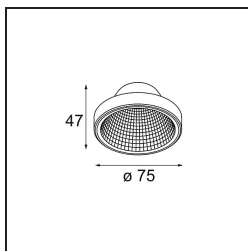

Datum

Klant

Project

Soort

*Frontring Smart Flat Medium White Structure*

**Specificaties**

Materiaal	12553009
Lamp inbegrepen	Neen
Aantal Lichtbronnen	0
Optisch	Reflector
IP-klasse	20
Gloeidraadtest (°C)	960
Binnen/Buiten	Binnen
Verstelbaarheid	Not Applicable
Primaire Kleur & Primaire Afwerking	Wit, Structuur
Brutogewicht (g)	55,0
Opmerking	<ul style="list-style-type: none"> <li>Fotometrische gegevens beschikbaar in de LDT- of IES-bestanden op de productpagina (sectie Downloads)</li> </ul>