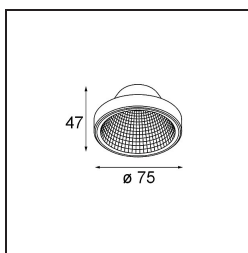

Datum

Klant

Project

Soort

Frontring Smart Flat Medium White Structure

Specificaties

Materiaal	12553009
Lamp inbegrepen	Neen
Aantal Lichtbronnen	0
Optisch	Reflector
IP-klasse	20
Gloeidraadtest (°C)	960
Binnen/Buiten	Binnen
Verstelbaarheid	Not Applicable
Primaire Kleur & Primaire Afwerking	Wit, Structuur
Brutogewicht (g)	55,0
Opmerking	<ul style="list-style-type: none"> Fotometrische gegevens beschikbaar in de LDT- of IES-bestanden op de productpagina (sectie Downloads)