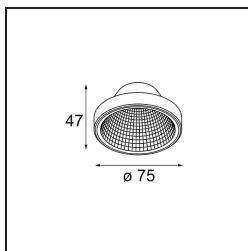

Frontring Smart Flat Medium White Structure

Specifications

Materiale	12553009
Lampadina inclusa	No
Numero di fonte luminosa	0
Ottiche	Riflettore
Grado IP	20
Test filo a caldo (°C)	960
Interno/Esterno	Interno
Orientabilità	Not Applicable
Colore primario & Finitura primaria	Bianco, Strutturata
Peso lordo (g)	55,0
Remark	<ul style="list-style-type: none"> I dati fotometrici sono disponibili nei file LDT o IES sulla pagina del prodotto (sezione Download).

Light distribution & beam diagram