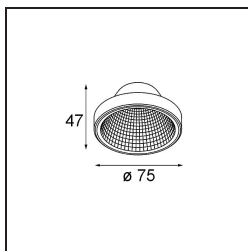

Frontring Smart Flat Medium White Structure

Specifications

Materiale	12553009
Lampadina inclusa	No
Numero di fonte luminosa	0
Ottiche	Riflettore
Grado IP	20
Test filo a caldo (°C)	960
Interno/Esterno	Interno
Orientabilità	Not Applicable
Colore primario & Finitura primaria	Bianco, Strutturata
Peso lordo (g)	55,0
Remark	<ul style="list-style-type: none"> I dati fotometrici sono disponibili nei file LDT o IES sulla pagina del prodotto (sezione Download).

Light distribution & beam diagram