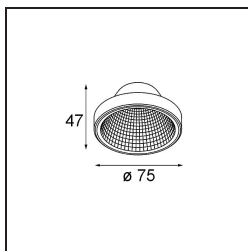

Frontring Smart Flat Medium White Structure

Caractéristiques

Matériaux	12553009
Ampoule incluse	Non
Nombre de Sources Lumineuses	0
Optique	Réflecteur
Indice de protection IP	20
Essai au fil incandescent (°C)	960
Intérieur/extérieur	Intérieur
Ajustabilité	Not Applicable
Couleur Principale & Finition Principale	Blanc, Structure
Poids brut (g)	55,0
Commentaire	<ul style="list-style-type: none"> Les données photométriques sont disponibles dans les fichiers LDT ou IES sur la page du produit (section Téléchargements).

Distribution de Lumière & Schéma de Faisceau