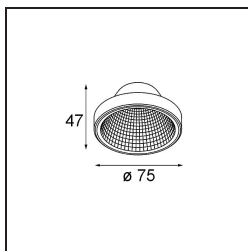

Frontring Smart Flat Medium White Structure

Specifications

Material	12553009
Lámpara Incluida	No
Número de fuentes de luz	0
Óptica	Reflector
Clasificación del IP	20
Clasificación de hilo incandescente (°C)	960
Interio/Exterior	Interior
Ajustabilidad	Not Applicable
Color principal & Acabado principal	Blanco, Estructura
Peso bruto (g)	55,0
Remark	<ul style="list-style-type: none"> Datos fotométricos disponibles en los archivos LDT o IES de la página del producto (sección Descargas)

Light distribution & beam diagram