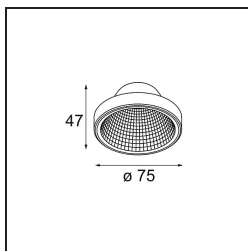

Datum

Kunde

Projekt

Art

Frontring Smart Flat Medium White Structure

Spezifikationen

Material	12553009
Leuchtmittel enthalten	Nein
Anzahl Lichtquellen	0
Optik	Reflektor
Schutzart	20
Glühdrahtprüfung (°C)	960
Innen/Außen	Innen
Verstellbarkeit	Not Applicable
Primärfarbe & Primäres Finish	Weiß, Strukturiert
Bruttogewicht (g)	55,0
Bemerkung	<ul style="list-style-type: none"> Photometrische Daten sind in den LDT- oder IES-Dateien auf der Produktseite verfügbar (Abschnitt Downloads)

Lichtverteilung und Lichtverteilungskurve

Diagramm