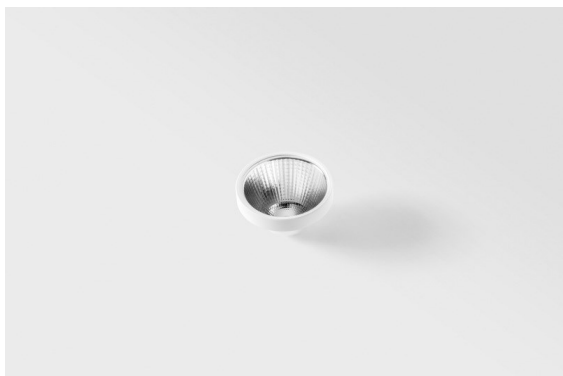

Datum

Kunde

Projekt

Art

Frontring Smart Flat Medium White Structure

Spezifikationen

Material	12553009
Leuchtmittel enthalten	Nein
Anzahl Lichtquellen	0
Optik	Reflektor
Schutzart	20
Glühdrahtprüfung (°C)	960
Innen/Außen	Innen
Verstellbarkeit	Not Applicable
Primärfarbe & Primäres Finish	Weiß, Strukturiert
Bruttogewicht (g)	55,0
Bemerkung	<ul style="list-style-type: none"> Photometrische Daten sind in den LDT- oder IES-Dateien auf der Produktseite verfügbar (Abschnitt Downloads)