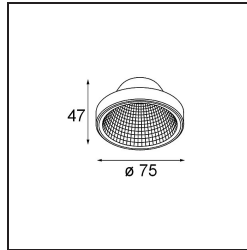

Datum

Kunde

Projekt

Art

Frontring Smart Flat Medium White Structure

Spezifikationen

Material	12553009
Leuchtmittel enthalten	Nein
Anzahl Lichtquellen	0
Optik	Reflektor
Schutzart	20
Glühdrahtprüfung (°C)	960
Innen/Außen	Innen
Verstellbarkeit	Not Applicable
Primärfarbe & Primäres Finish	Weiß, Strukturiert
Bruttogewicht (g)	55,0
Bemerkung	<ul style="list-style-type: none"> Photometrische Daten sind in den LDT- oder IES-Dateien auf der Produktseite verfügbar (Abschnitt Downloads)

Lichtverteilung und Lichtverteilungskurve

Diagramm