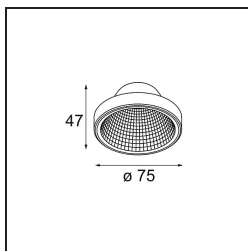

### Specificaties

Materiaal	12553002
Lamp inbegrepen	Neen
Aantal Lichtbronnen	0
Optisch	Reflector
IP-klasse	20
Gloeidraadtest (°C)	960
Binnen/Buiten	Binnen
Verstelbaarheid	Not Applicable
Primaire Kleur & Primaire Afwerking	Zwart, Mat
Brutogewicht (g)	55,0
Opmerking	<ul style="list-style-type: none"> <li>Fotometrische gegevens beschikbaar in de LDT- of IES-bestanden op de productpagina (sectie Downloads)</li> </ul>