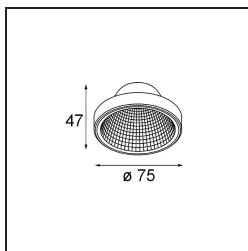

### Specificaties

Materiaal	12553002
Lamp inbegrepen	Neen
Aantal Lichtbronnen	0
Optisch	Reflector
IP-klasse	20
Gloeidraadtest (°C)	960
Binnen/Buiten	Binnen
Verstelbaarheid	Not Applicable
Primaire Kleur & Primaire Afwerking	Zwart, Mat
Brutogewicht (g)	55,0
Opmerking	<ul style="list-style-type: none"> <li>Fotometrische gegevens beschikbaar in de LDT- of IES-bestanden op de productpagina (sectie Downloads)</li> </ul>