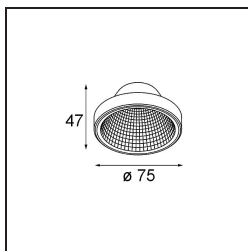

Frontring Smart Flat Medium Black Matt

Specifications

| | |
|-------------------------------------|--|
| Materiale | 12553002 |
| Lampadina inclusa | No |
| Numero di fonte luminosa | 0 |
| Ottiche | Riflettore |
| Grado IP | 20 |
| Test filo a caldo (°C) | 960 |
| Interno/Esterno | Interno |
| Orientabilità | Not Applicable |
| Colore primario & Finitura primaria | Nero, Opaca |
| Peso lordo (g) | 55,0 |
| Remark | <ul style="list-style-type: none"> I dati fotometrici sono disponibili nei file LDT o IES sulla pagina del prodotto (sezione Download). |

Light distribution & beam diagram