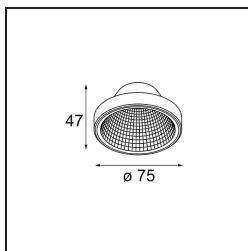

*Frontring Smart Flat Medium Black Matt*

**Specifications**

Material	12553002
Lámpara Incluida	No
Número de fuentes de luz	0
Óptica	Reflector
Clasificación del IP	20
Clasificación de hilo incandescente (°C)	960
Interio/Exterior	Interior
Ajustabilidad	Not Applicable
Color principal & Acabado principal	Negro, Mate
Peso bruto (g)	55,0
Remark	<ul style="list-style-type: none"> <li>Datos fotométricos disponibles en los archivos LDT o IES de la página del producto (sección Descargas)</li> </ul>

**Light distribution & beam diagram**