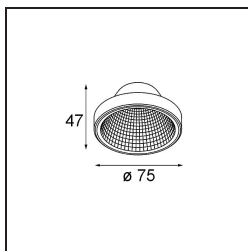

Frontring Smart Flat Medium Black Matt

Specifications

Material	12553002
Lámpara Incluida	No
Número de fuentes de luz	0
Óptica	Reflector
Clasificación del IP	20
Clasificación de hilo incandescente (°C)	960
Interio/Exterior	Interior
Ajustabilidad	Not Applicable
Color principal & Acabado principal	Negro, Mate
Peso bruto (g)	55,0
Remark	<ul style="list-style-type: none"> Datos fotométricos disponibles en los archivos LDT o IES de la página del producto (sección Descargas)

Light distribution & beam diagram