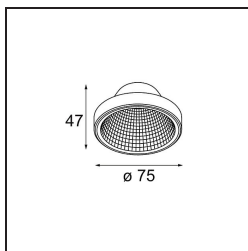

Frontring Smart Flat Medium Black Matt

Specifications

Material	12553002
Lámpara Incluida	No
Número de fuentes de luz	0
Óptica	Reflector
Clasificación del IP	20
Clasificación de hilo incandescente (°C)	960
Interio/Exterior	Interior
Ajustabilidad	Not Applicable
Color principal & Acabado principal	Negro, Mate
Peso bruto (g)	55,0
Remark	<ul style="list-style-type: none"> Datos fotométricos disponibles en los archivos LDT o IES de la página del producto (sección Descargas)

Light distribution & beam diagram